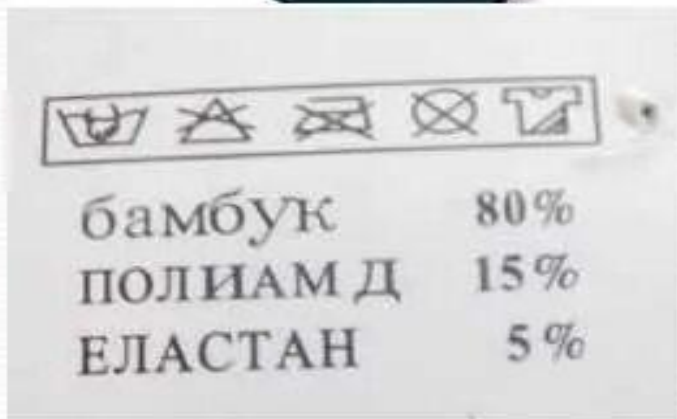

Ткани и их состав