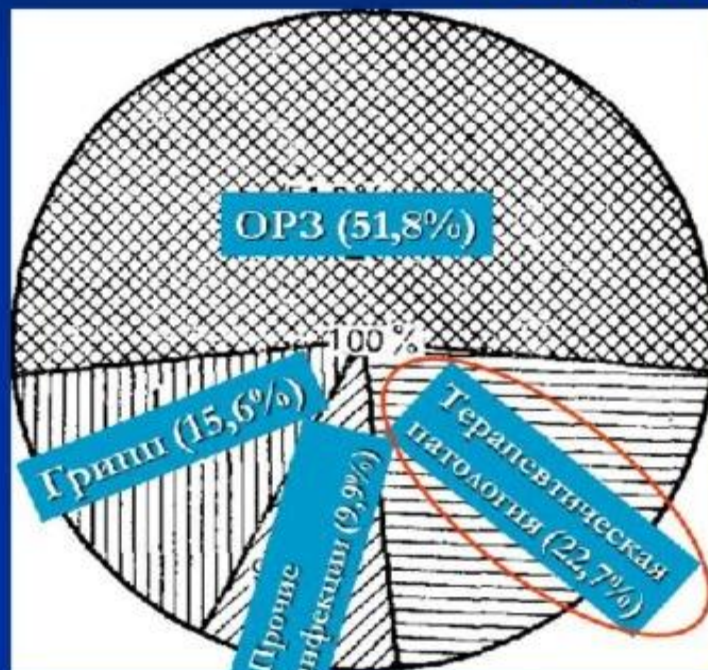

Процент подтверждения диагноза ОРЗ у больных, направляемых в стационар

1. 1 – грипп
2. 2 – ОРЗ
3. 3 – прочие инфекции
4. 4 – терапевтические заболевания